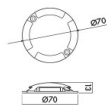

Segnapasso in alluminio. Ideale per vialetti, terrazzi, scale.

Disegno tecnico

Fotometria